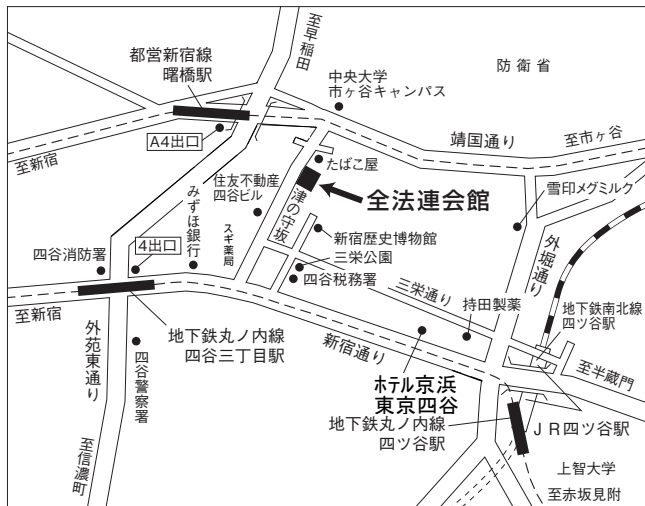

全法連会館案内図

公益財団法人 全国法人会総連合

〒160-0002 東京都新宿区四谷坂町5-6
(旧:東京都新宿区坂町13-4)

TEL 03 (3357) 6 6 8 1

FAX 03 (3357) 6 6 8 2

都営地下鉄 新宿線「曙橋」駅から徒歩5分(A4出口)
東京メトロ 丸ノ内線「四谷三丁目」駅から徒歩8分(4番出口)
J R中央線/東京メトロ 南北線「四ツ谷」駅から徒歩12分(四ツ谷口)